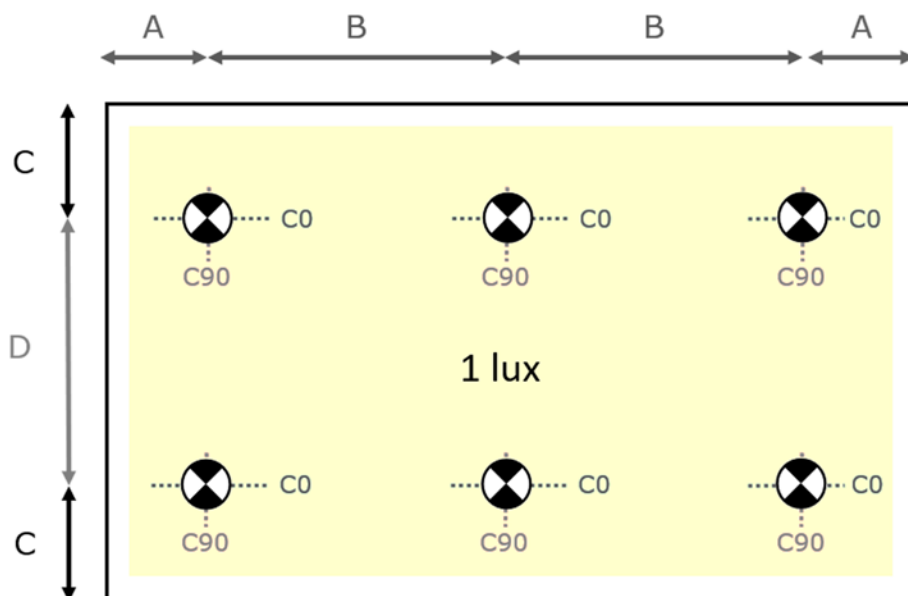

Spacing Table Guide

Illuminance 1 Lux

Closest Classification C0:E40 C90:E40

Mounting Height (m)	2.1	2.4	2.7	3.0	3.3	3.6	4.0	4.5	5.0	6.0	7.0
A	4.4	4.7	5.1	3.8	1.6	1.3	1.0	0.5	0.5	0.5	9.3
B (C0)	9.8	10.9	11.8	12.8	11.8	10.5	10.7	10.6	11.0	11.7	3.4
C	4.4	4.7	5.1	3.8	1.6	1.3	1.1	0.5	0.5	0.5	8.6
D (C90)	9.8	10.9	11.8	12.8	11.8	10.5	10.7	10.6	11.0	11.7	3.4

K9 Mini Escape Route Lens

K9R01

Spacing Table Guide

Illuminance 1 Lux

Closest Classification C0:D800 C90:A16

Mounting Height (m)	2.1	2.4	2.7	3.0	3.3	3.6	4.0	4.5	5.0	6.0	7.0	8.0	9.0
A	7.0	7.7	8.3	8.9	9.4	10.0	10.6	11.4	12.0	8.9	1.0	0.5	1.0
B (C0)	14.3	15.8	17.2	18.6	20.0	21.3	22.9	24.8	26.6	29.8	21.7	20.0	12.7
C	1.9	2.1	2.2	2.4	2.5	2.6	2.6	2.4	2.1	1.8	0.8	0.5	0.5
D (C90)	3.2	3.6	3.9	4.2	4.5	4.8	5.1	5.6	5.6	5.7	4.8	4.1	2.1