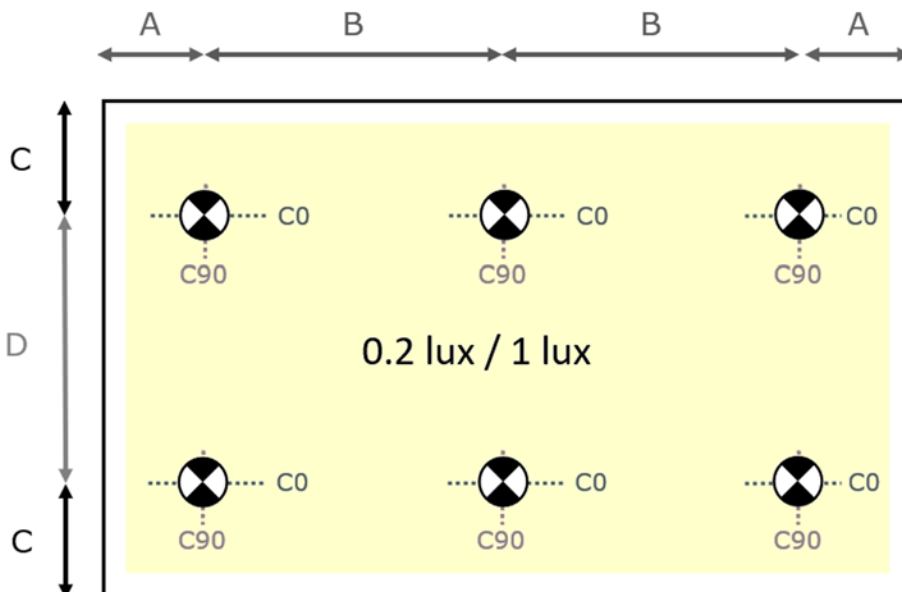

K9R02

Spacing Table Guide

Illuminance 0.2 Lux

Closest Classification C0:B320 C90:B320

Mounting Height (m)	2.1	2.4	2.7	3.0	3.3	3.6	4.0	4.5	5.0	6.0	7.0	8.0	9.0	10.0	15.0
A	4.8	0.5	0.5	1.4	0.5	0.5	8.4	9.1	0.5	10.6	6.6	2.5	1.5	0.9	20.1
B (C0)	11.7	13.1	14.2	15.3	16.5	17.7	19.2	21.1	23.2	26.6	29.1	23.0	24.3	23.5	8.8
C	5.2	5.5	6.3	7.0	7.5	7.9	8.6	9.2	0.5	0.5	6.5	2.5	1.6	0.9	20.3
D (C90)	11.7	13.1	14.2	15.3	16.5	17.7	19.2	21.1	23.2	26.6	29.1	23.0	24.3	23.5	8.8

Spacing Table Guide

Illuminance 1 Lux

Closest Classification C0:E40 C90:E40

Mounting Height (m)	2.1	2.4	2.7	3.0	3.3	3.6	4.0	4.5	5.0	6.0	7.0
A	4.4	4.7	5.1	3.8	1.6	1.3	1.0	0.5	0.5	0.5	9.3
B (C0)	9.8	10.9	11.8	12.8	11.8	10.5	10.7	10.6	11.0	11.7	3.4
C	4.4	4.7	5.1	3.8	1.6	1.3	1.1	0.5	0.5	0.5	8.6
D (C90)	9.8	10.9	11.8	12.8	11.8	10.5	10.7	10.6	11.0	11.7	3.4